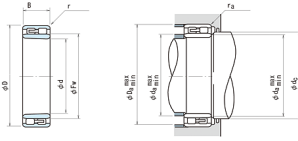

Anhui Xiaoyi Bearing Import & Export ...

NNU4921K NSK CYLINDRICAL ROLLER BEARING

Bearing No. NNU4921K

NNU4921K Bearing 2D drawings and 3D CAD models

hidYobi	NNU4921K
LangID	1
D_	145
C	161
B_	40
da min	111.5
hidTable	ecat_NSCLDRD
Oil rpm	4800
da max	116
mass	1.99
GRS rpm	3800
ra max	1
C0	315
DE_	135
Prod_Type3	CRB_SR_NNU_TB
d	105
DA_	9
Z_	33
d1a min	113
D_a max	138.5
yobi	NNU4921K
Fw	117
ALPHA_	0
SDM_	126
r	1.1